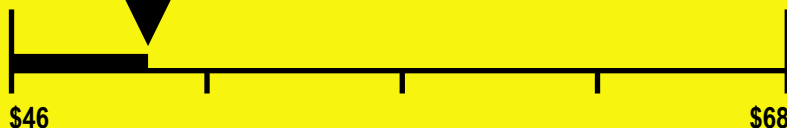

## Costo Estimado Anual de Operación

**\$50**

Escala de Costo para Modelos Similares

**467** kilovatio-hora

Uso estimado Anual de Electricidad

Su costo dependerá de su escala de utilidad y uso.

- Escala de costo basada únicamente en modelos de capacidad similar con deshielo automático, con congelador montura de lado y sin despachador de hielo en la puerta.
- Costo estimado de operación basado en la tarifa nacional eléctrica de 2007 de 10.65 centavos por kilovatio-hora.
- Para mas información, visite [www.ftc.gov/appliances](http://www.ftc.gov/appliances). (P/N W10449714 Rev. E)